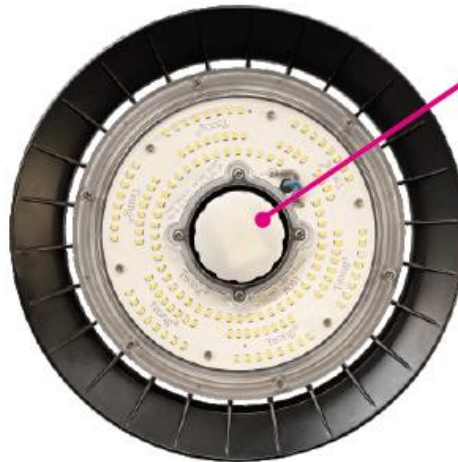

**ARMATURES INDUSTRIELLES**  
**HAUTE EFFICACITE**  
 Diodes Philips Lumileds 150 Lm/W  
 Driver SOSEN

**TekNo-Led**

TKL-SS-SHB-100 W  
 TKL-SS-SHB-150 W  
 TKL-SS-SHB-200 W

Sensor

**PHILIPS**  
**LUMILEDS**

Capteur de mouvement et crépusculaire « plugin »  
 en option:  
 L'armature est pré-équipée pour recevoir le capteur  
 de mouvement à installer par un simple clip

- Efficacité : 150 Lm/W en 6000 K
- Angle du faisceau : 90-120 degrés.
- Température de couleur s : 4000-K 5000-K 6000K
- Indice de Rendu de Couleur égal ou supérieur à 80.
- Diodes Philips Lumileds 5050-2D
- Driver d'alimentation SOSEN
- Durée de vie du luminaire : 50.000 heures.
- Indice de rendement énergétique supérieur à 0,9.
- Indice de protection hermétique IP65.
- Indice de résistance aux chocs IK08
- Garantie 5 ans.

**PHILIPS**  
**LUMILEDS**

**OPTION SENSOR PLUG'IN**

Références :	<b>TKL-SS- SHB – 100 / 150 / 200 W</b>
Puissance nominale :	100W - 150W – 200W
Tension Nominale:	175-265V
Température de Couleurs:	4000 K-5000 K-6000K
CRI-Rendu des Couleurs:	80
Matériaux de construction:	Aluminium moulé sous haute pression + Polycarbonate
Type de LEDs:	Smd Philips Lumileds 5050
Angle de Rayonnement (°):	90°-120°
Efficacité Lumineuse du luminaire(Lm/W):	150Lm/W
Indice Protection:	IP65
Protection aux chocs	IK08
Heures de fonctionnement :	50.000
Facteur de Puissance (PF):	0.95
Fréquence (Hz):	50/60Hz
Gamme de Températures (°C):	-20°C ~ +55°C
Cycles Marche/Arrêt:	100.000
Moment de Départ (s):	0,2s
Autres Informations:	DRIVER NO FLICK SANS SCINTILLEMENT
Driver :	SOSEN
Garantie :	5 ANS